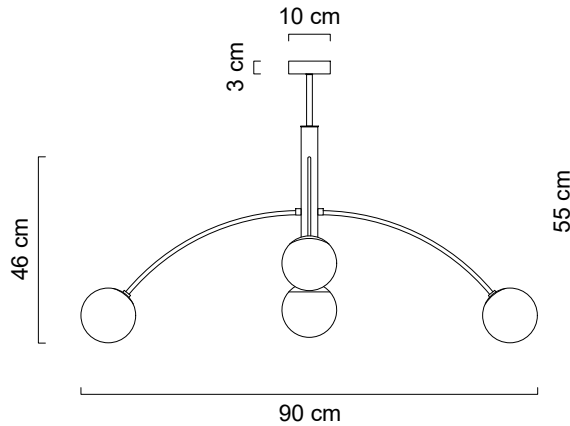

10026000

5x E14 LED max. 10W
230V ~ 50Hz

(DE) Bestimmungsgemäße Verwendung

(GB) Intended use / (FR) Utilisation conforme / (NL) Beoogd gebruik / (PL) Stosowanie zgodnie z przeznaczeniem / (NO) Riktig bruk / (DK) Korrekt brug / (SE) Avsedd användning / (FI) Määräystenmukainen käyttö (IT) Impiego appropriato / (ES) Uso prescrito / (CZ) Použití v souladu s určením / (PT) Utilização correta / (GR) Ενδεδειγμένη χρήση